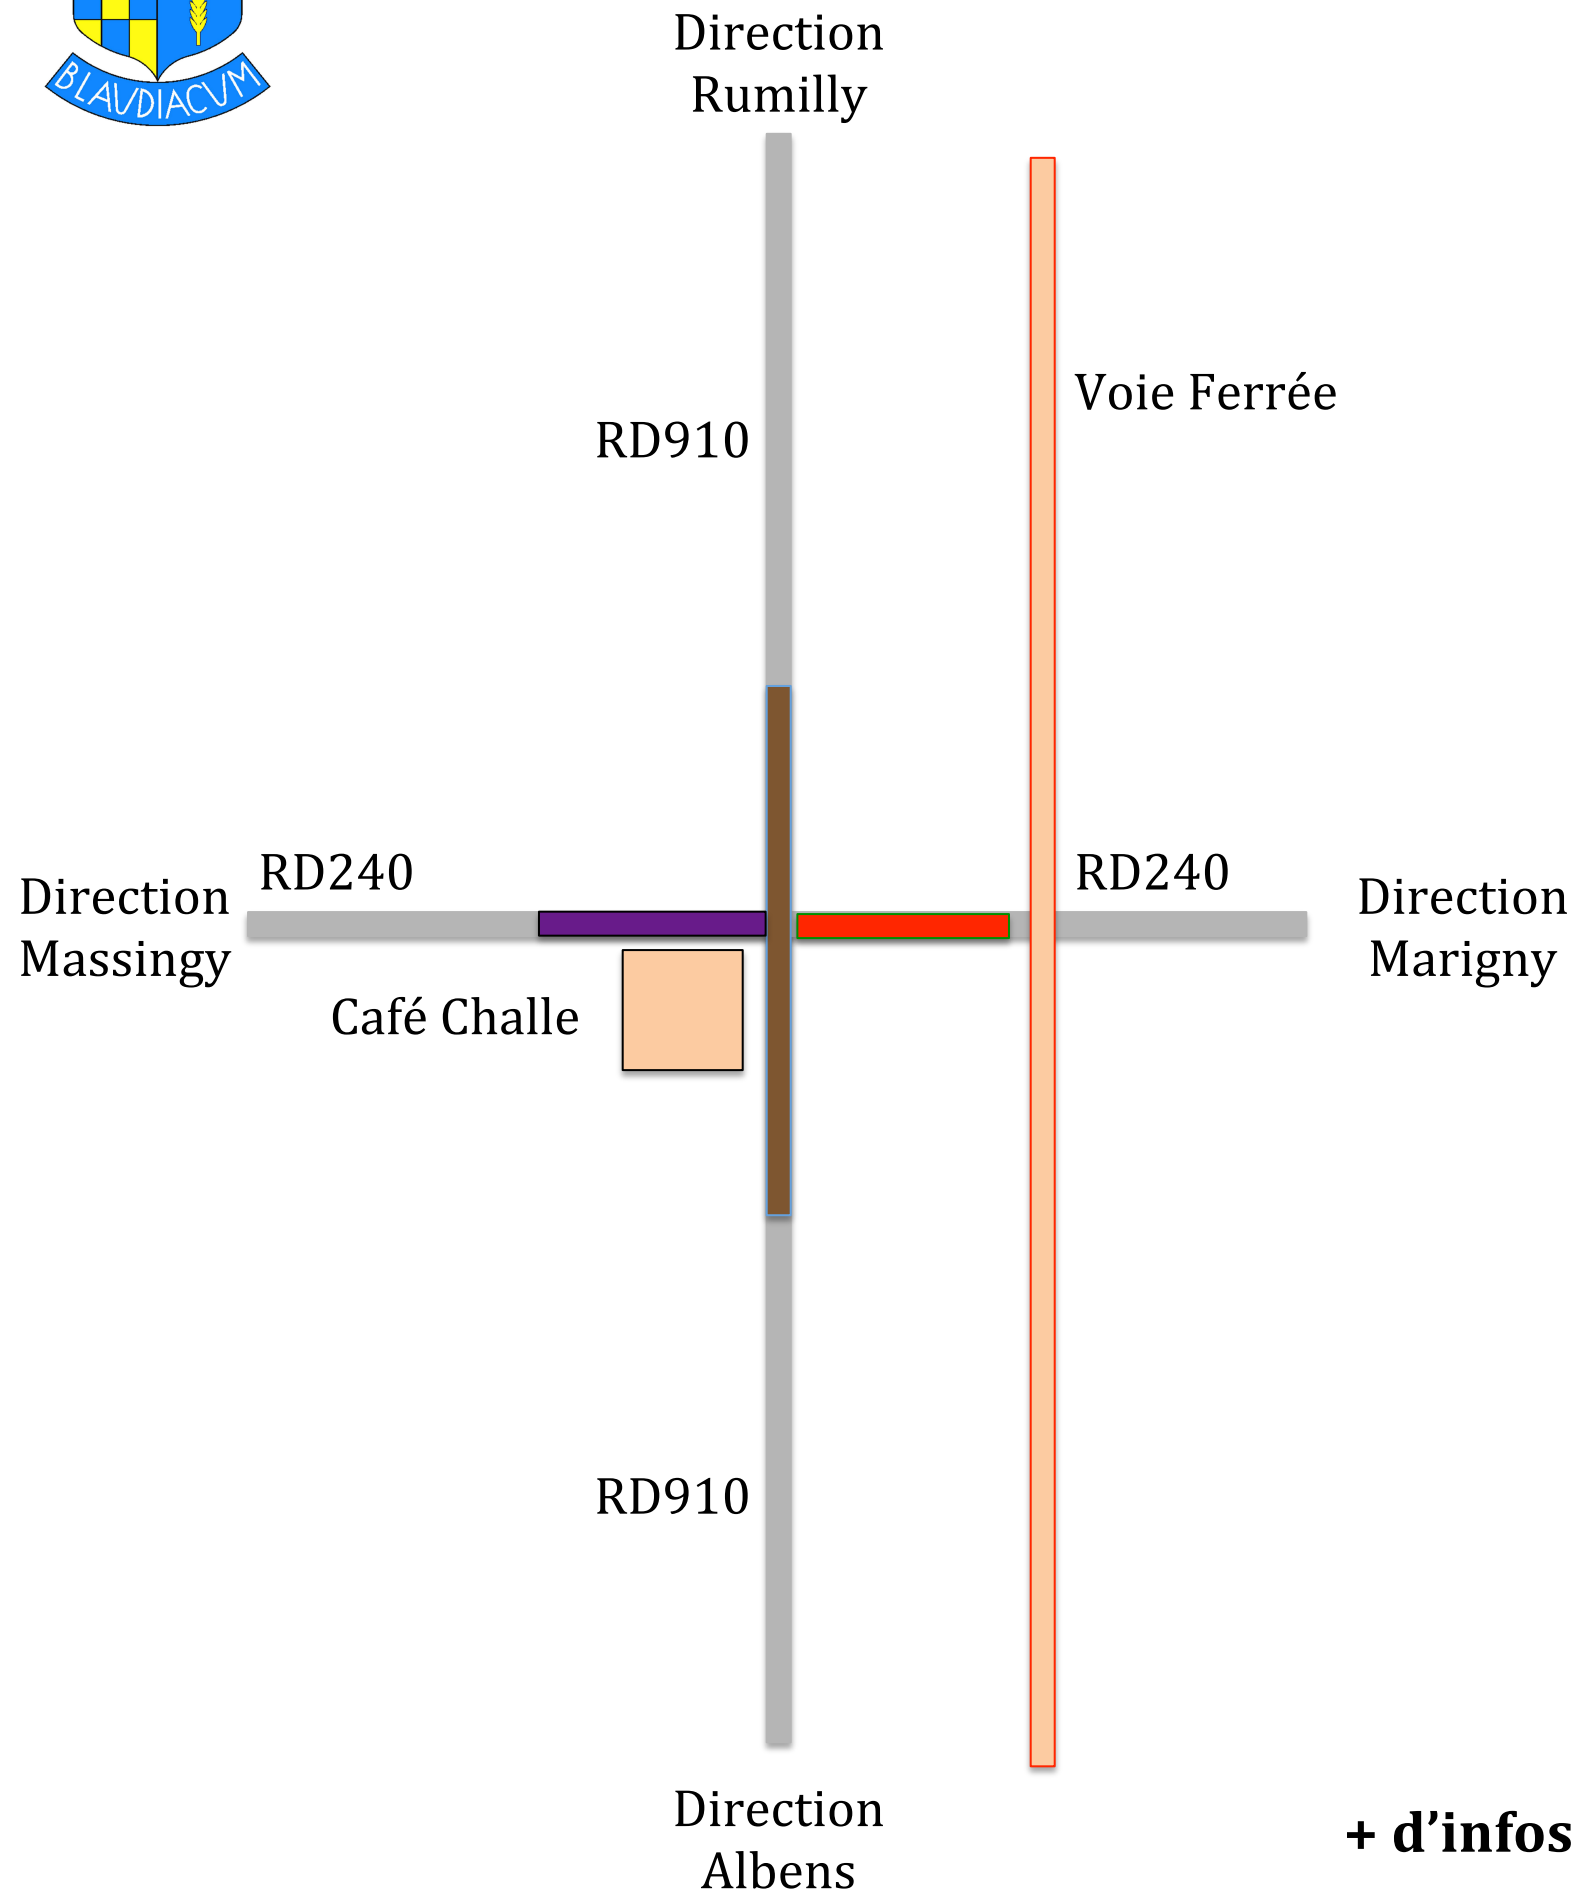

## TRAVAUX AMENAGEMENT CARREFOUR LA GARDE DE DIEU

### **Du 15/10 au 03/12**

- Circulation alternée RD910 (Albens-Rumilly) de 8h30 à 16h00
- Route barrée RD 240 du carrefour la Garde de Dieu, direction Marigny, jusqu'à la voie ferrée, (sauf riverain) suivre les déviations mises en place
- RD 240, direction Massingy, circulation double sens

### **Du 04/12 au 19/12**

- Circulation alternée RD910 (Albens-Rumilly) de 8h30 à 16h00
- Route barrée RD 240 du carrefour la Garde de Dieu, direction Marigny, jusqu'à la voie ferrée, (sauf riverain) suivre les déviations mises en place
- RD 240, direction Massingy, circulation sens unique en direction de Massingy

### **Du 20/12 au 25/01**

- Circulation alternée RD910 (Albens-Rumilly) de 8h30 à 16h00
- Route barrée RD 240 du carrefour la Garde de Dieu, direction Marigny, jusqu'à la voie ferrée, (sauf riverain) suivre les déviations mises en place
- RD 240, direction Massingy, circulation double sens