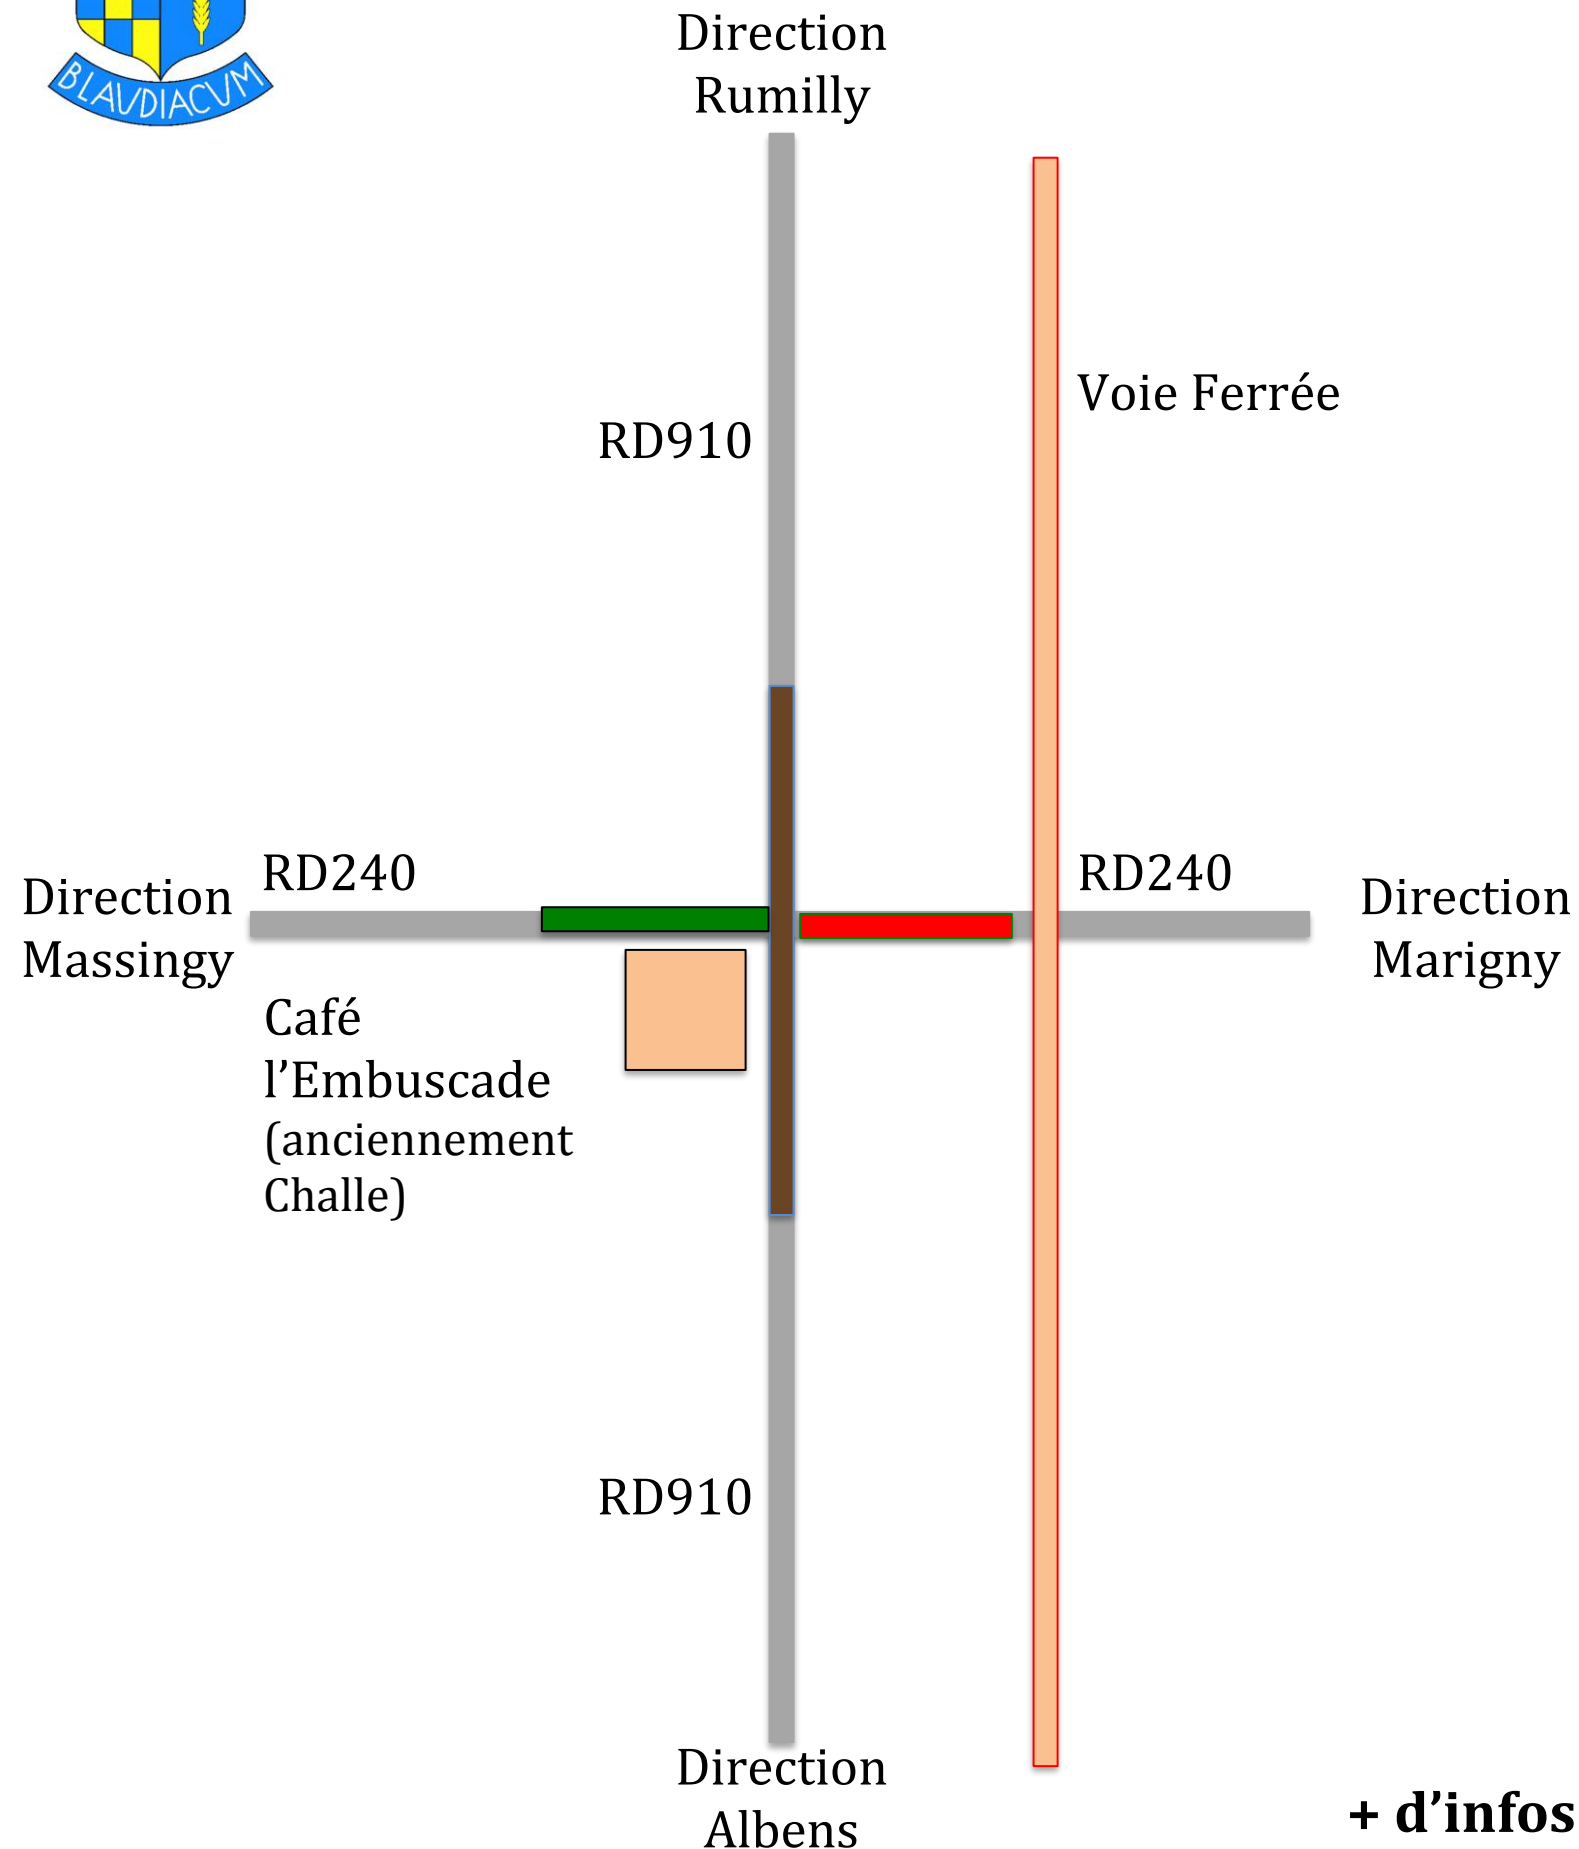

TRAVAUX AMENAGEMENT CARREFOUR LA GARDE DE DIEU

Du 04/02 au 15/03

- Circulation alternée RD910 (Albens-Rumilly) 24H/24
- Route barrée RD 240 du carrefour la Garde de Dieu, direction Marigny, jusqu'à la voie ferrée, (sauf riverain) suivre les déviations mises en place
- RD 240, Route barrée, suivre déviation mise en place

Du 15/03 au 30/04

- Circulation alternée par feux tricolores RD910 (Albens-Rumilly) en journée ouvrée de 8h30 à 16h
- Circulation à double sens RD910 (Albens-Rumilly) le reste du temps
- Route barrée RD 240 du carrefour la Garde de Dieu, direction Marigny, jusqu'à la voie ferrée, (sauf riverain) suivre les déviations mises en place
- RD 240, Route barrée, suivre déviation mise en place